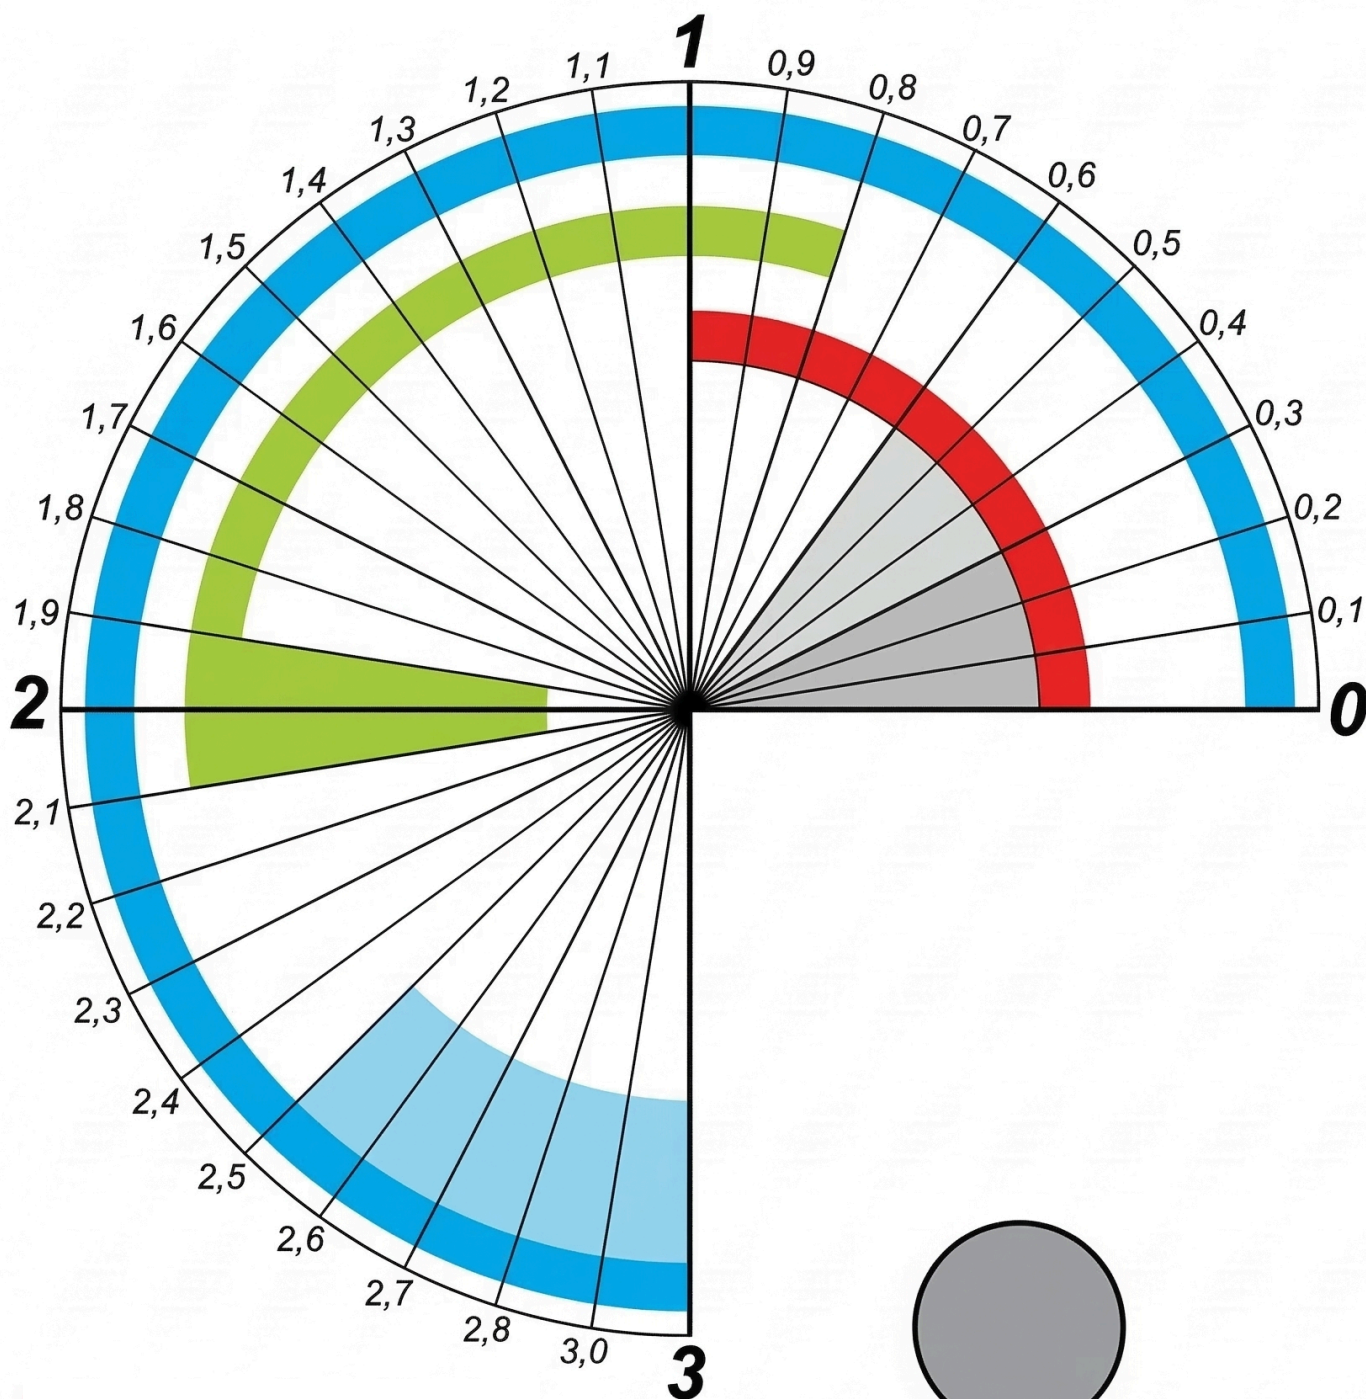

Nível Mental e Psíquico - 1,0 a 2,0

1,0 a 1,4 - Energias leves

1,5 a 1,8 - Harmonia e Foco

1,9 a 2,1 - Tranquilidade profunda

Leitura energias Objetos, Locais, Gráficos

Nível Espiritual - 2,1 a 3,0

2,1 a 2,5 - Limpeza espiritual ativa

2,5 a 2,8 - Forte proteção / elevação espiritual

2,8 a 3,0 - Total Paz e Proteção Divina

Nível Físico e Telúrico - 0 a 1,0

0,1 a 0,3 - Doença

0,3 a 0,6 - Atenção

0,6 a 1,0 - Saudável e vitalizado

Inteligência: 0,8 a 2,1

Honestidade: 0 a 3

- 2,5 a 3 - Elevação espiritual
- 1,7 a 1,8 - Atividades de confiança (ex: caixa)
- 1,5 a 1,6 - Atividades normais de comércio
- 1,3 a 1,4 - Trabalhador sob vigilância
- 1 a 0 - Suspeito, mentiroso, desonesto