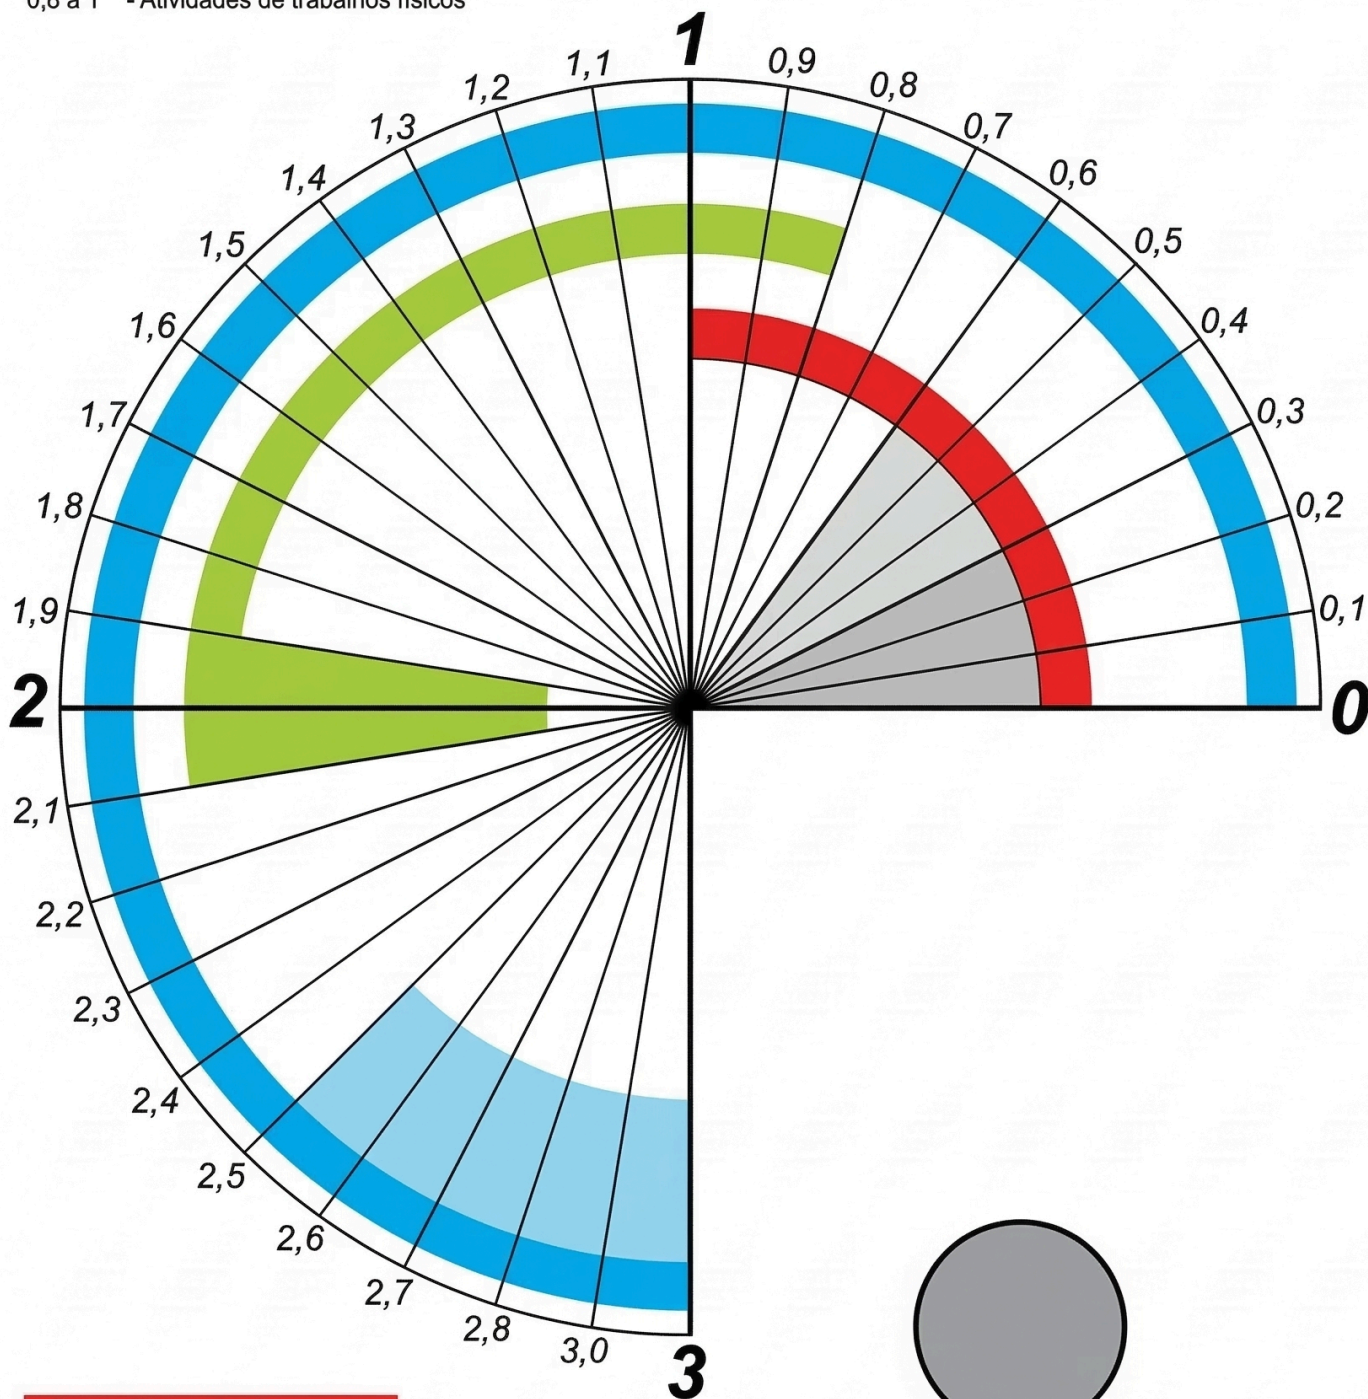

Inteligência: 0,8 a 2,1

- 1,9 a 2,1 - Atividades artísticas
- 1,7 a 1,9 - Dirigentes e Administradores
- 1,5 a 1,7 - Técnicos com formação superior
- 1,3 a 1,5 - Atividades de venda e comércio
- 1,2 a 1,4 - Funções intermediárias
- 0,8 a 1 - Atividades de trabalhos físicos

Leitura energias
Pessoas / Profissional

Saúde Física: 0 a 1

- 0 a 0,6 - Atividades de escritório
- 0,6 a 0,8 - Trabalhos para pessoas saudáveis
- 0,8 a 0,9 - Para pessoas saudáveis e com boa força física

Honestidade: 0 a 3

- 2,5 a 3 - Elevação espiritual
- 1,7 a 1,8 - Atividades de confiança (ex: caixa)
- 1,5 a 1,6 - Atividades normais de comércio
- 1,3 a 1,4 - Trabalhador sob vigilância
- 1 a 0 - Suspeito, mentiroso, desonesto